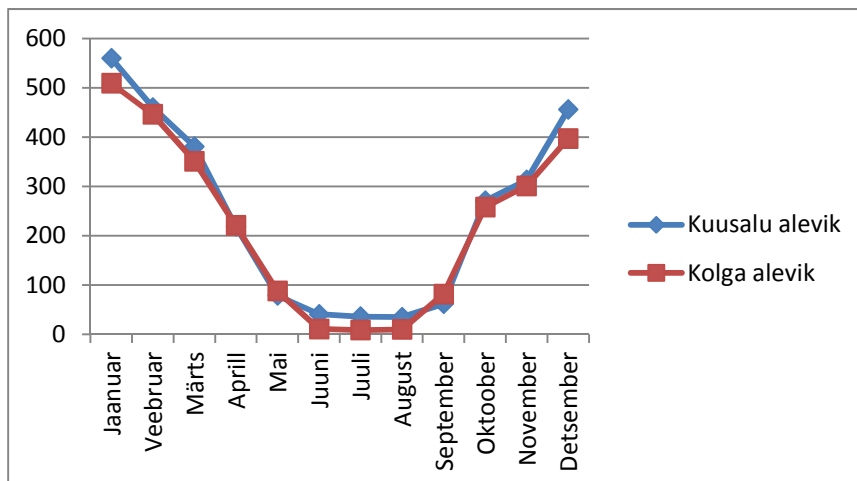

Soojusenergia müük, MWh/kuus

	Kuusalu alevik	Kolga alevik
Jaanuar	560	509
Veebruar	460	446
Märts	381	351
Aprill	219	221
Mai	79	88
Juuni	41	11
Juuli	36	9
August	35	10
September	62	82
Oktoober	271	258
November	313	301
Detsember	456	397