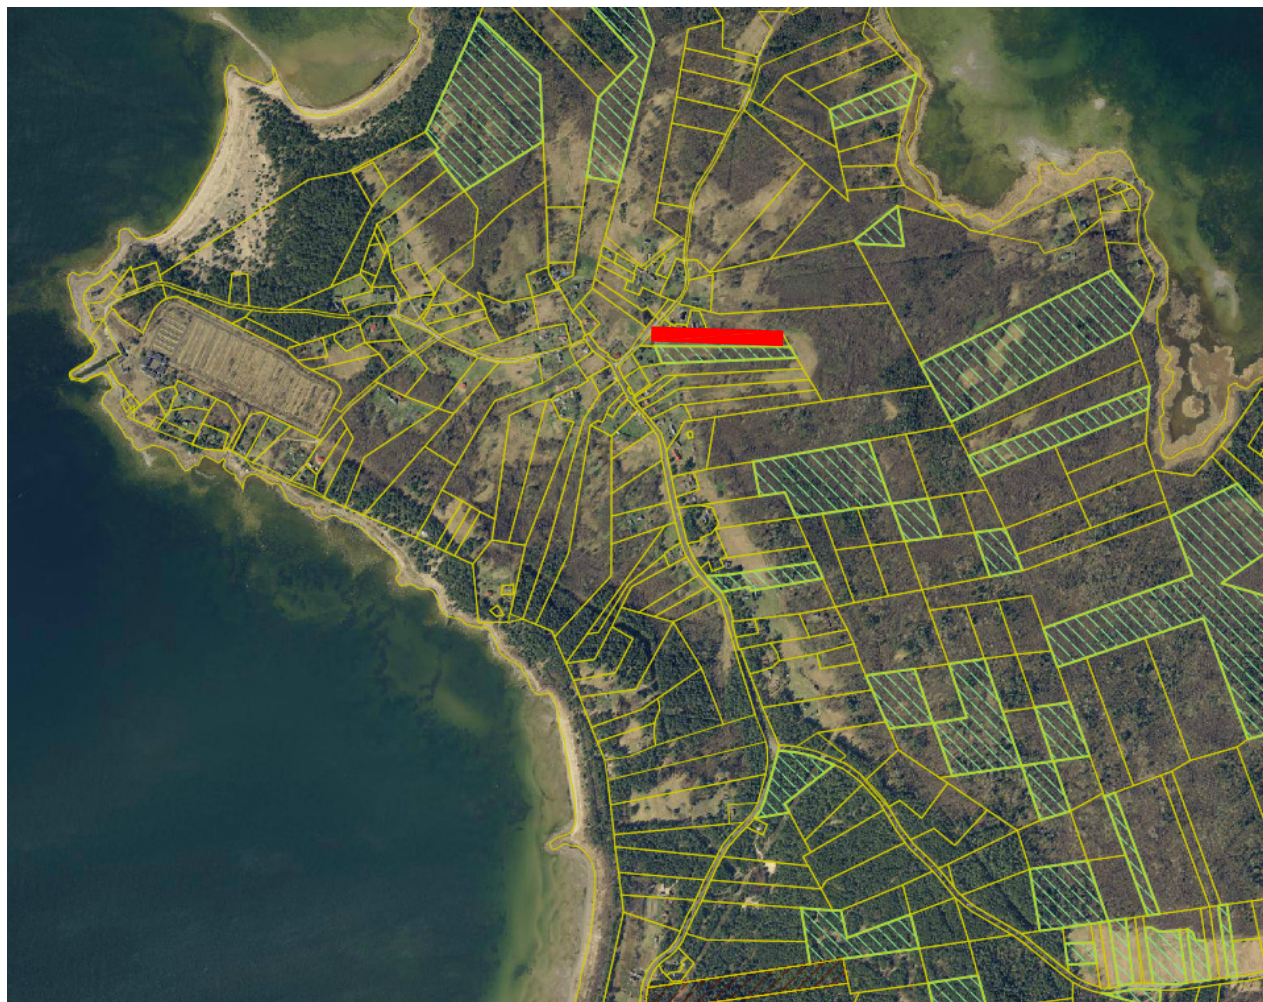

# LAMI-KOPLI KINNISTU DETAILPLANEERING

## TINGMÄRK

PLANEERINGUALA

 AB Dialoog OÜ Laki tn 14a, Tallinn 10621 <a href="mailto:info@pbdialoog.ee">info@pbdialoog.ee</a>	Joonise nimetus: <b>SITUATSIONISKEEM</b>	
	Projekti nimetus: <b>LAMI-KOPLI KINNISTU DETAILPLANEERING</b>	Stadium: <b>DP</b>
	Objekti asukoht: <b>Harju maakond, Kuusalu vald, Pärисpea küla</b>	
	Koostatud: <b>29.06.2015</b>	Töö nr: <b>DP 2015/1103</b>