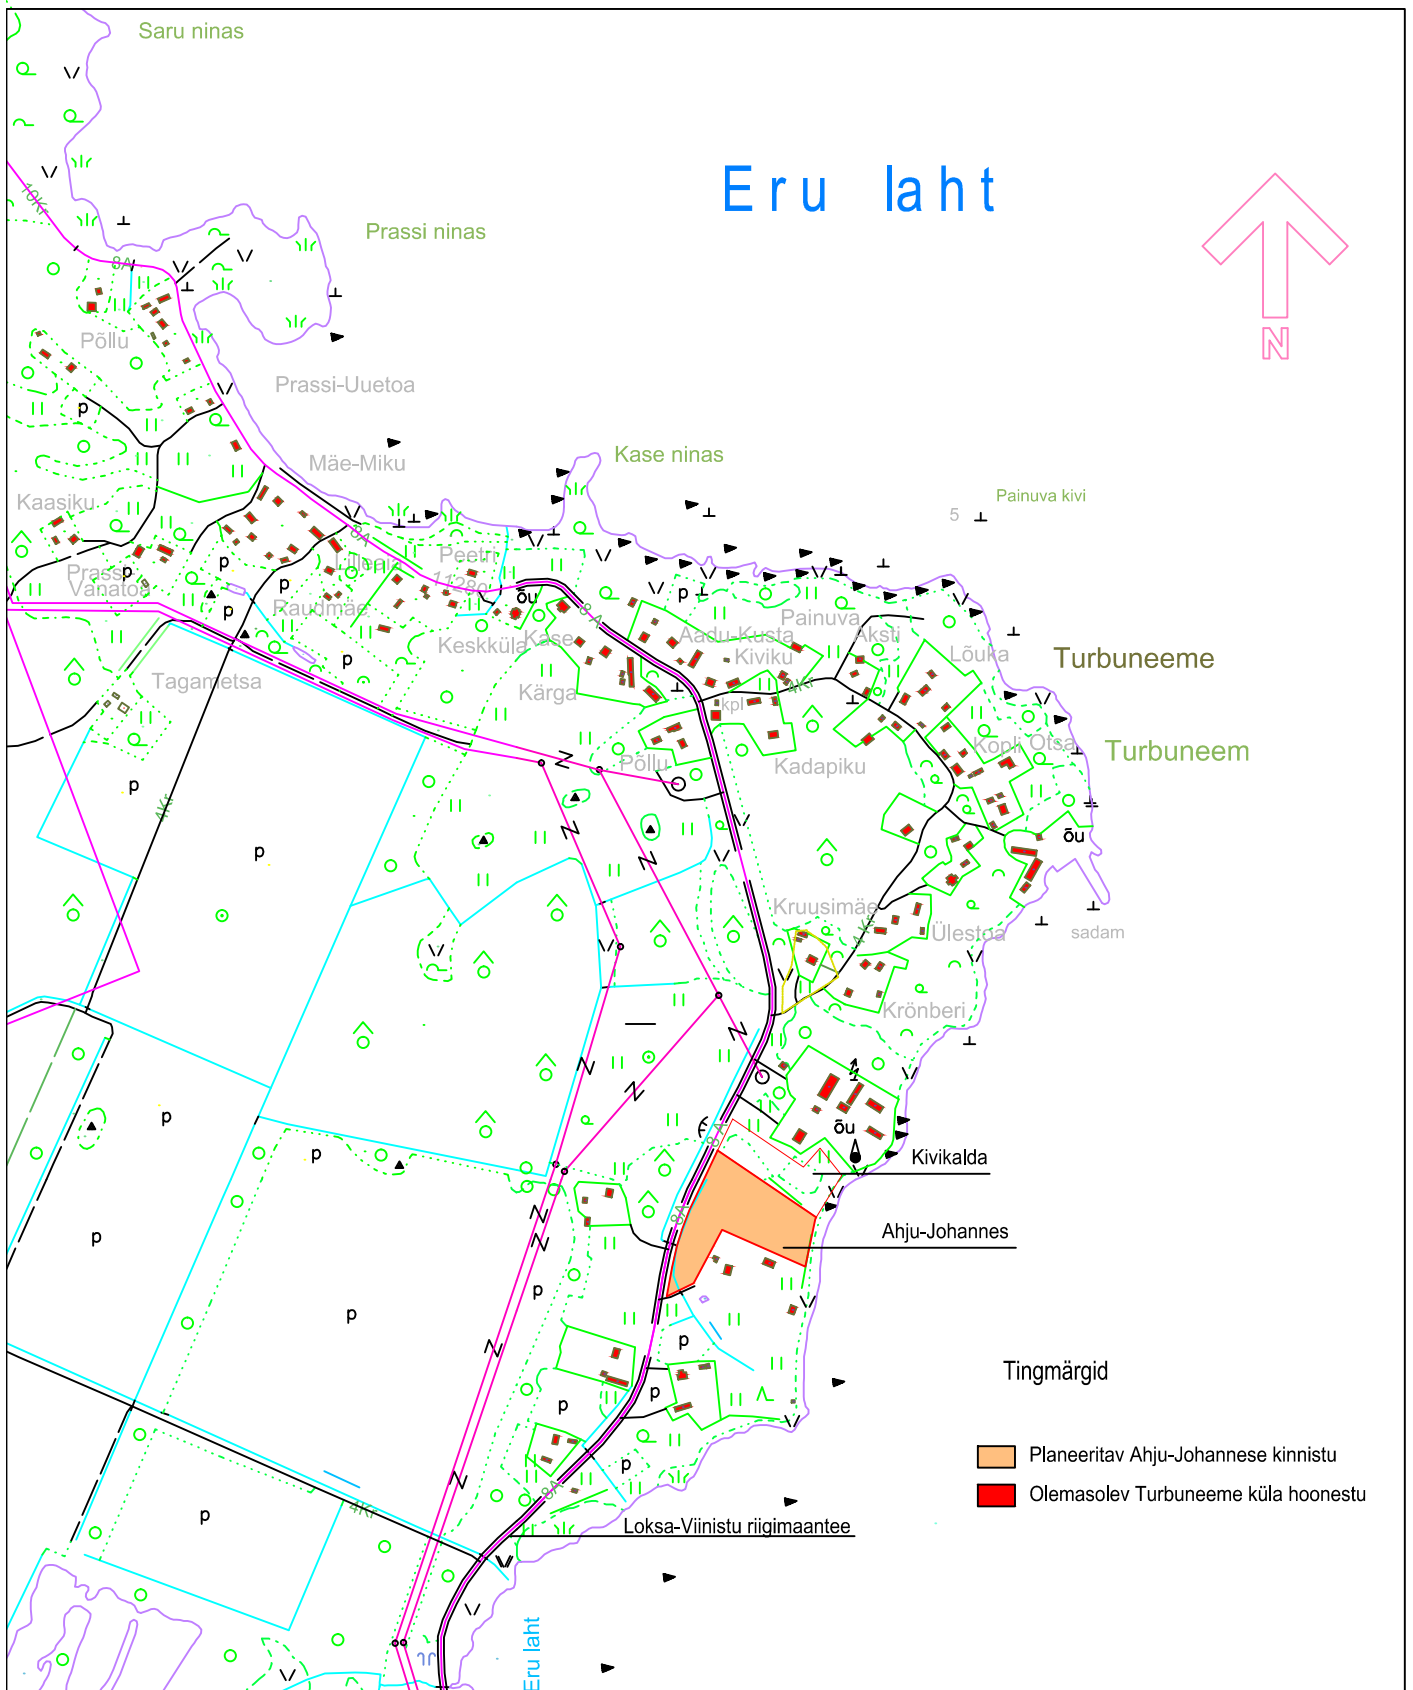

Eru laht

OÜ UETT JA KO

reg. kood 11180519 MTR EE000602
Tammispea küla 74715, Kuusalu vald, Harjumaa
tel. 5049985, e-post villu.uet@gmail.com

TEOSTAS: V. UETT

ARHITEKT: R. KOOP

DETAILPLANEERING

ASUKOHT: AHJU-JOHANNES TURBUNEEME K KUUSALU V HARJU MK

TELLIJA: KUUSALU VALLAVALITSUS

MÕÕTKAVA 1:10000

STADIUM DP

TÖÖ NR. DP2-01/12

JOONIS 1

JOONISEID 4

TÖÖ TEOSTAMISE AEG: JAAN 2012

SITUATSIOONIPLAAN